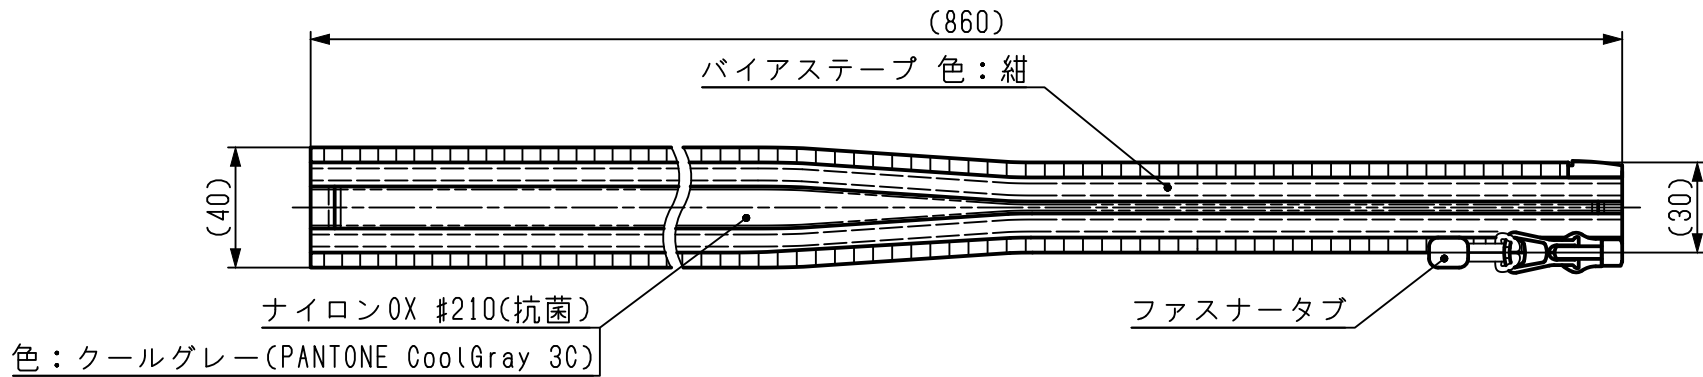

外観図 Lサイズベルトブーツ用 YB-4S

mm

NITTO KOHKI CO., LTD.

No.  
GK20026-0