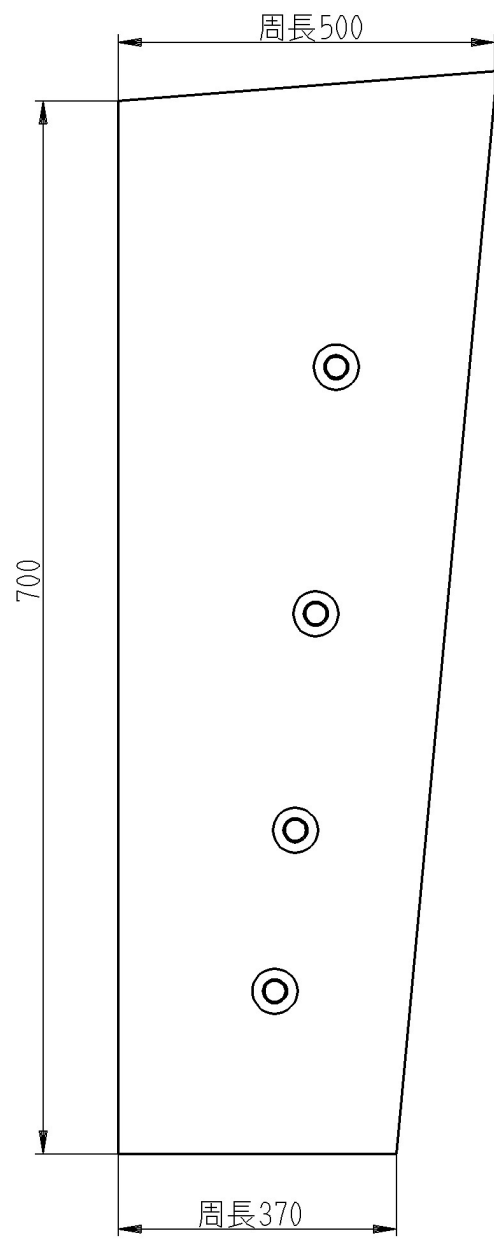

ドクターメドマー (DM-5000EX)

アームバンド U-50A