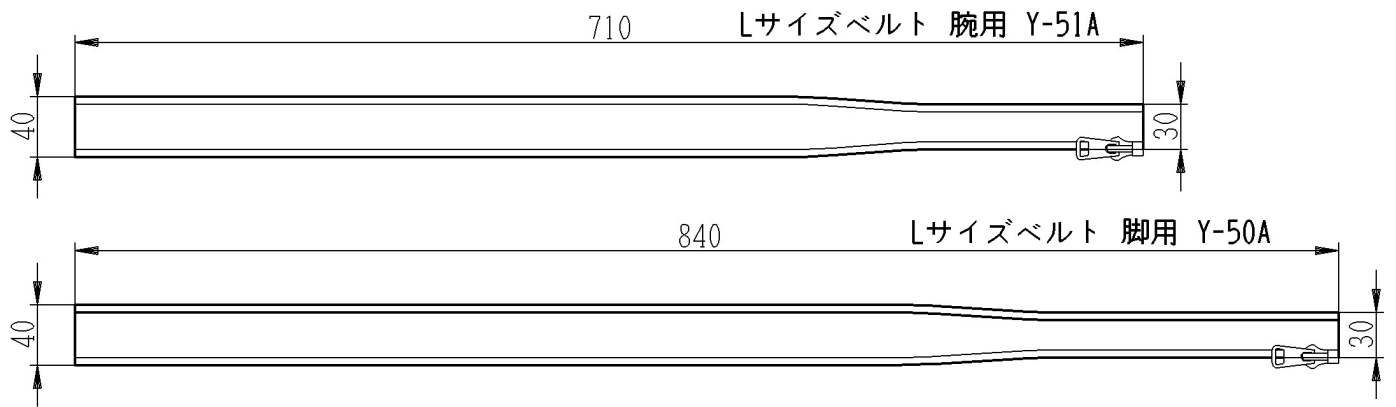

ドクターメドマー (DM-5000EX)

アームバンド U-50A