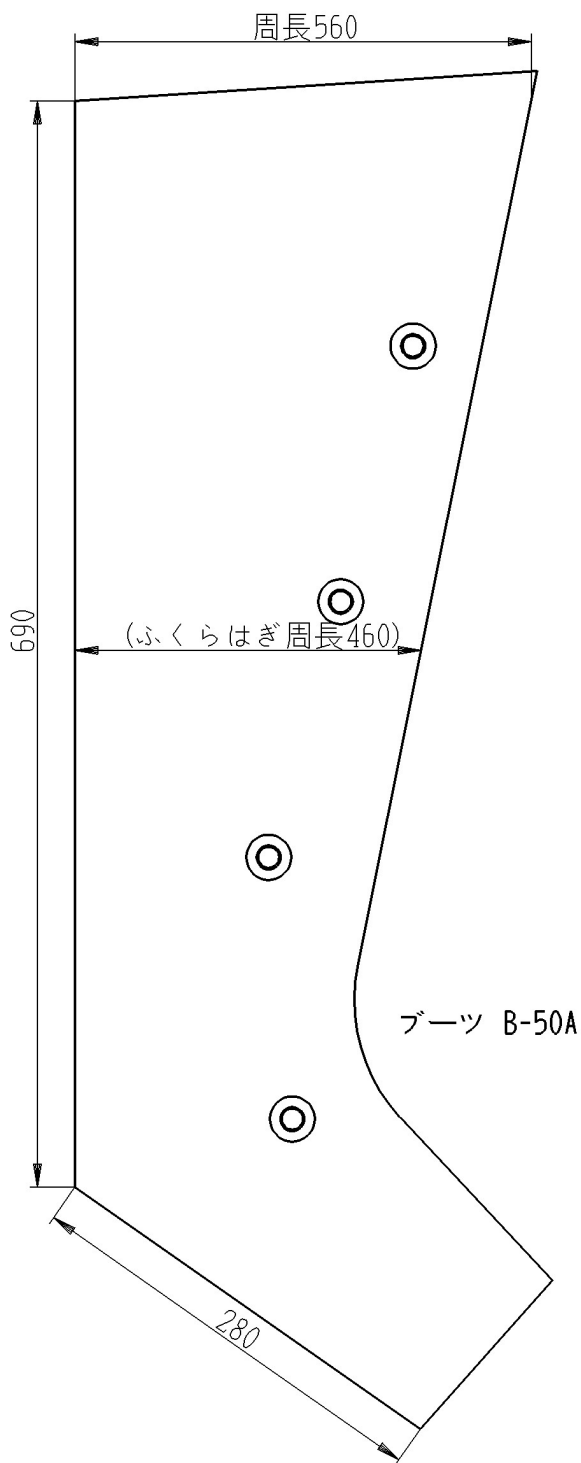

ドクターメドマー (DM-5000EX)

アームバンド U-50A